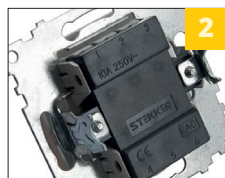

не поддерживающий горение внутренний блок